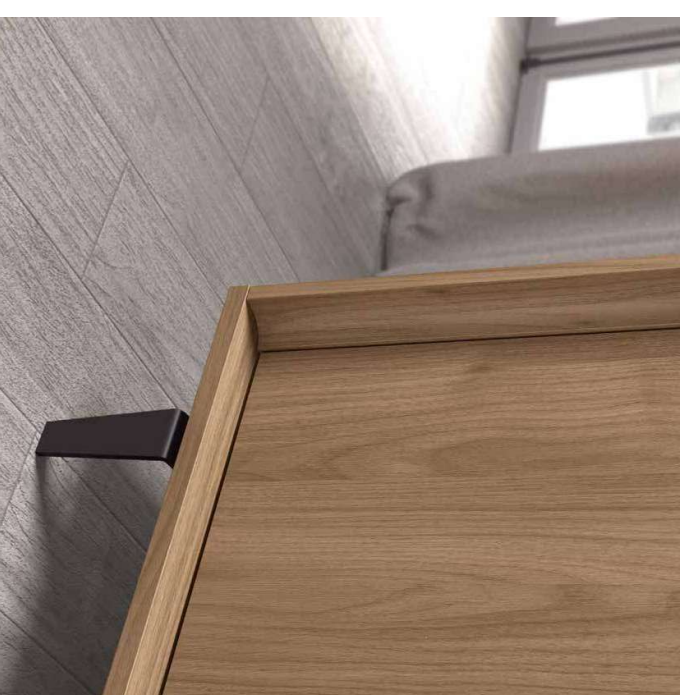

43040 SEMA-DUNAS

Mueble TV/ Mueble TV/ TV Cabinet

L 154 cm

Aparador / Buffet/ Sideboard

L 154 cm.

Vajillero / Vasselier / Cabinet

L 125 cm.

Le pied Same donne aux meubles un aspect plus dynamique et moderne. Cette caractéristique de conception peut séduire ceux qui recherchent un style de mobilier plus original et unique.

"Same" legs give a touch of modernity and dynamism to the furniture. This design is the best option for those who are looking for an original and unique style.