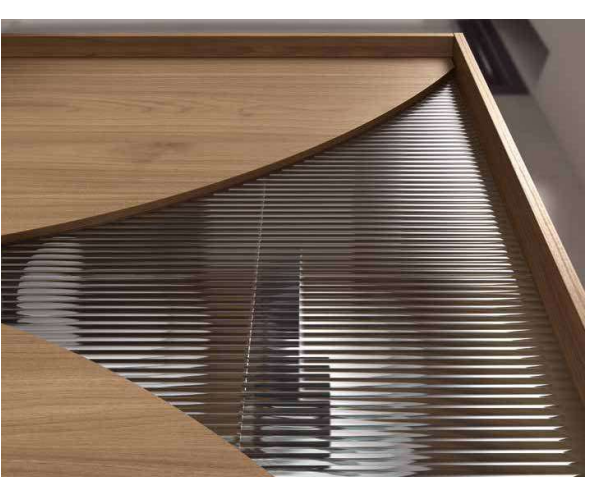

43009

SIENA - DUNAS

Complete TV / Composition TV
L. 97 cm