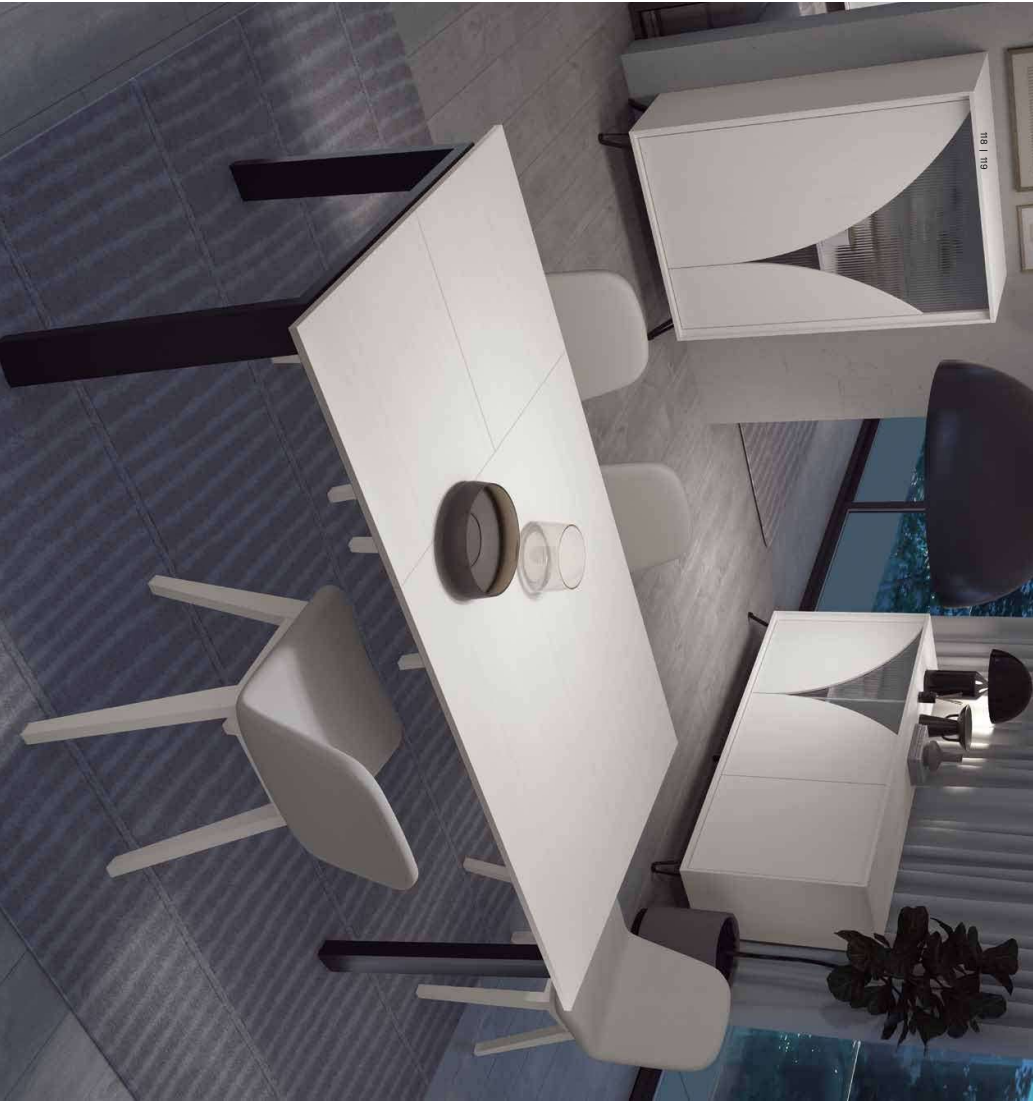

MESA "E"
EXTENSIBLE
TABLE EXTENSIBLE
EXTENSIBLE TABLE

CS01

BLANCO - NEGRO

Abierta / Ouverte / Open
L.200 - F.100 - H.77 cm.