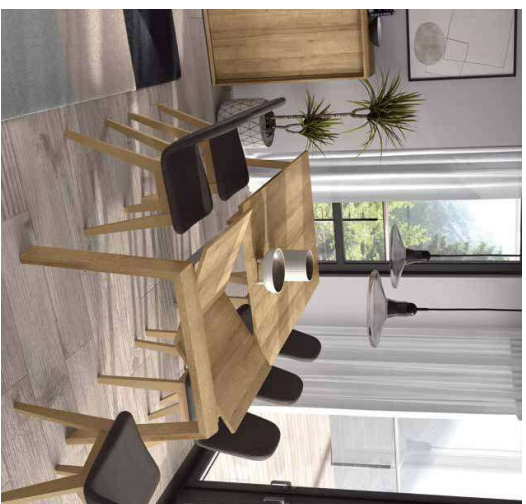

MESA "E"
EXTENSIBLE
TABLE EXTENSIBLE
EXTENSIBLE TABLE

C501

OSLO

Abitada / Ouverte / Open
L.200 - F.100 - H.77cm.