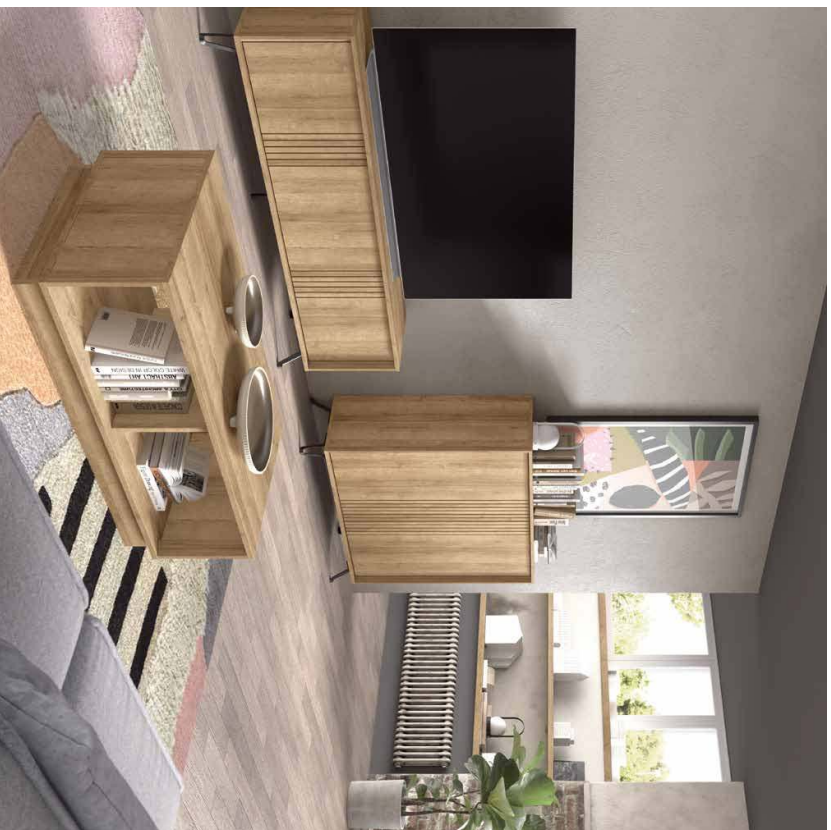

MRe | **C614** | L46 - F56 - H78 cm.

MRe | **C610** | L46 - F50 - H94 cm.

MR | **43560C** | L.115 - F.60 - H.41 cm