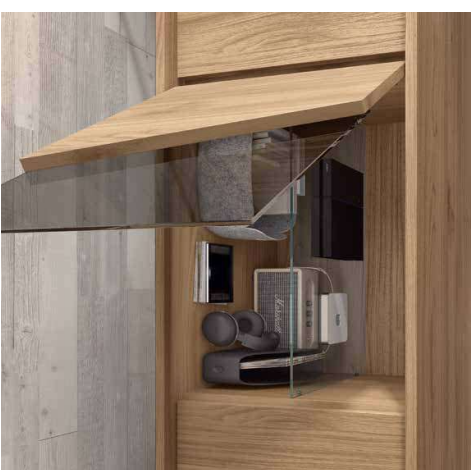

43036 | SIENA - HIMO | Conjunto / Ensemble / Set
L. 308 cm