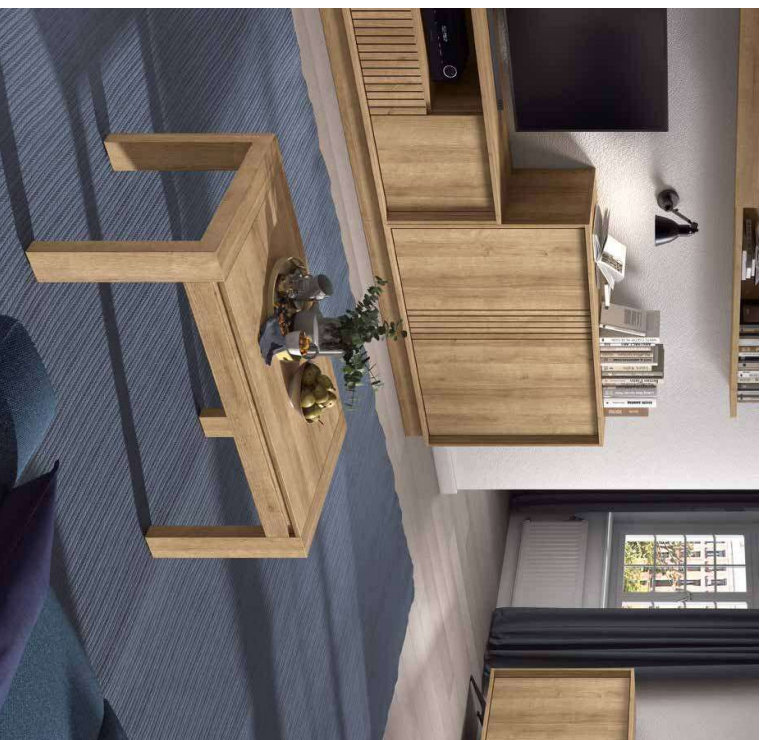

MESAS "E"
ELEVABLES
TABLES RELEVABLES
LIFTABLE TABLES

VR e | **C552** | OSLO | Mesa fija / Table fixe / Fixed table
| L175 x F 90 x H 45 cm.

MESAS CENTRO "B" TABLES BASSES / COFFEE TABLES

VR e | **C553** | SIENA - NERO | Mesa elevable / Table elevable / Liftable table
| L175 x F 60 x H 45 - 57 cm.