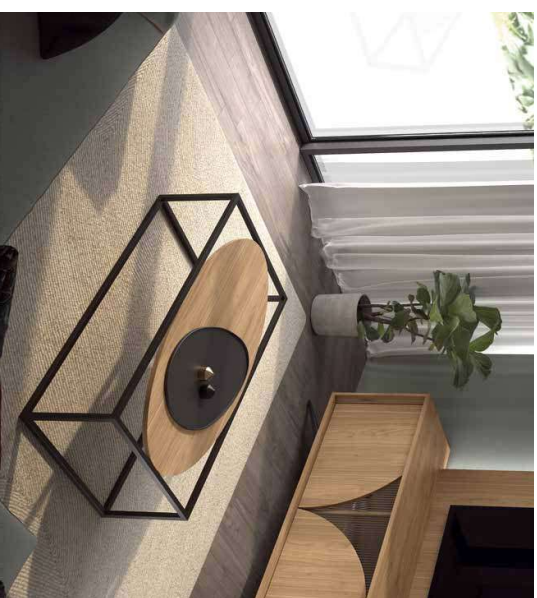

MESAS METÁLICAS
OVALADAS
—
TABLES BASSES / COFFEE TABLES