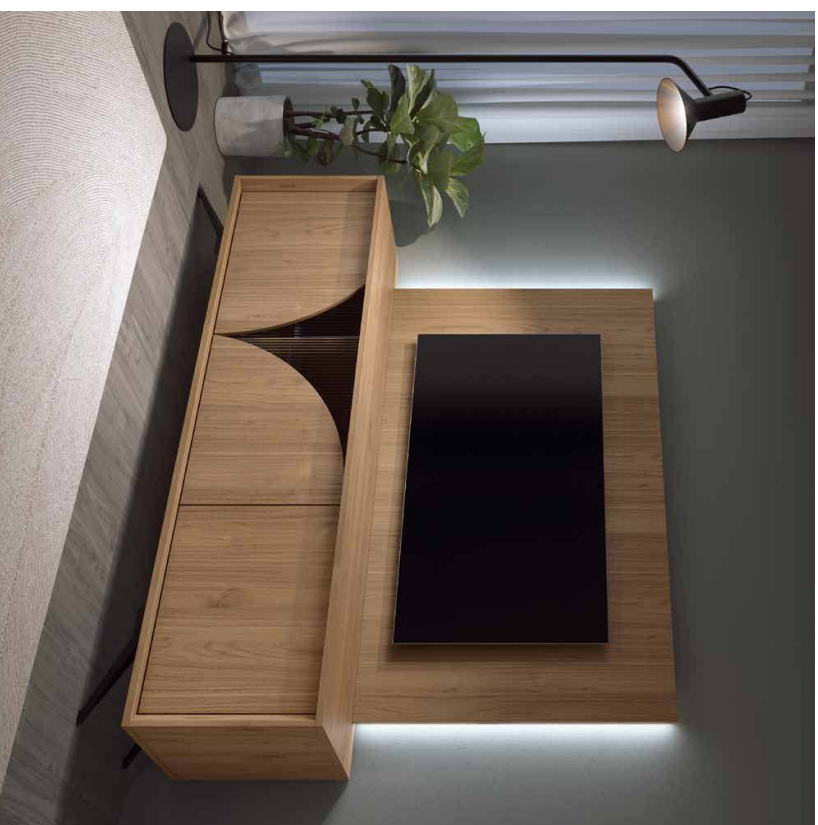

ILUMINACIÓN PANEL TV

ÉCLAIRAGE
Panneau TV

LIGHTING
TV PANEL