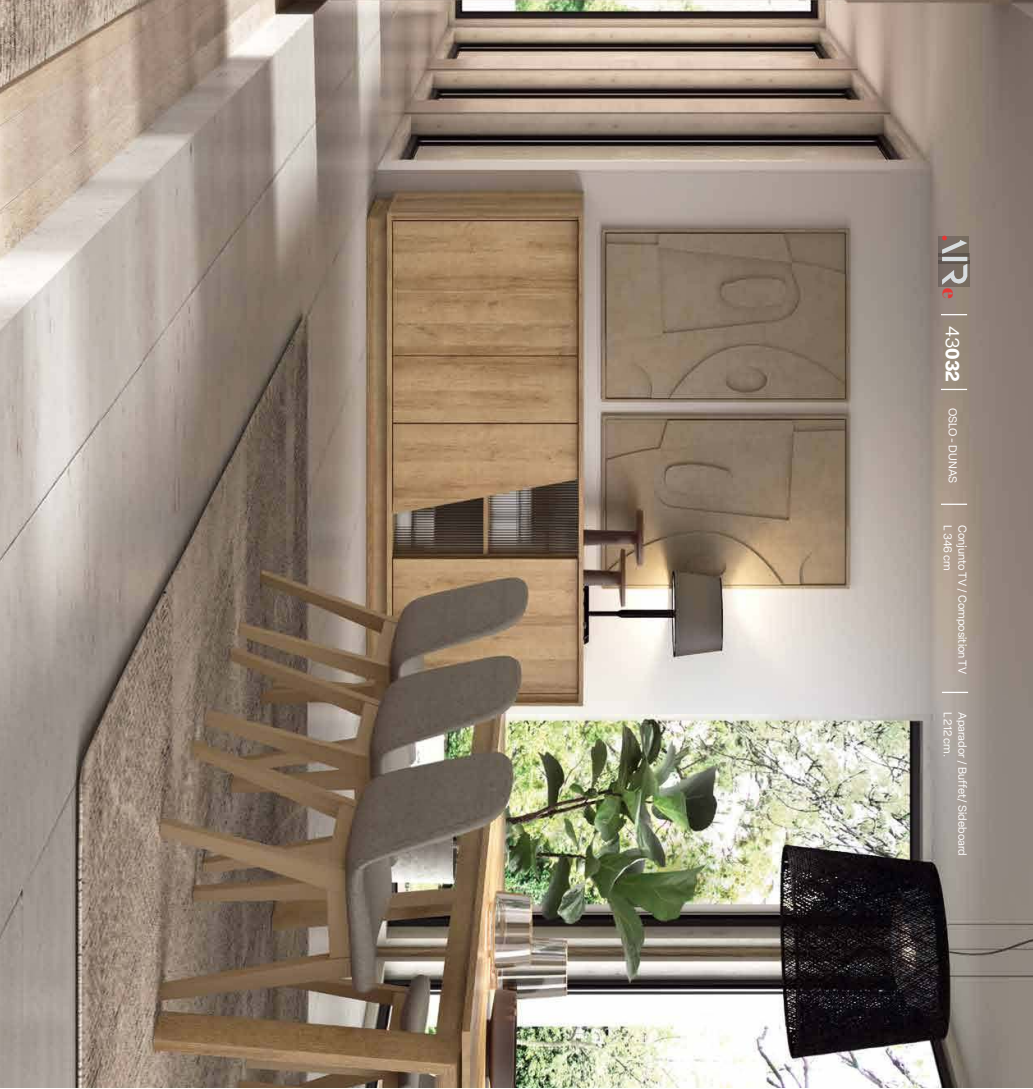

Un vaisseiler avec un design moderne et un bel éclairage pourrait être l'appoint idéal pour votre salle à manger. Les LEDs intégrés illuminant l'intérieur et la façade aux lignes verticales, confèrent ce meuble en une option intéressante et attractive.

This cabinet is an excellent choice for a modern living room. It comes with LED lighting in the inside and it gives an elegant touch on the front.

43031

OSLO - BLANCO - HUIJO

Vajillero / Vaisseiler / Cabinet
L.175 cm + L.125 cm.

DIAGONAL

78 | 79

NIR

43032

OSLO - DUNÅS

Complino TV / Composition TV
L 316 cm

Aander / Buffet / Sideboard
L 212 cm

Aspirador / Buffet / Sideboard