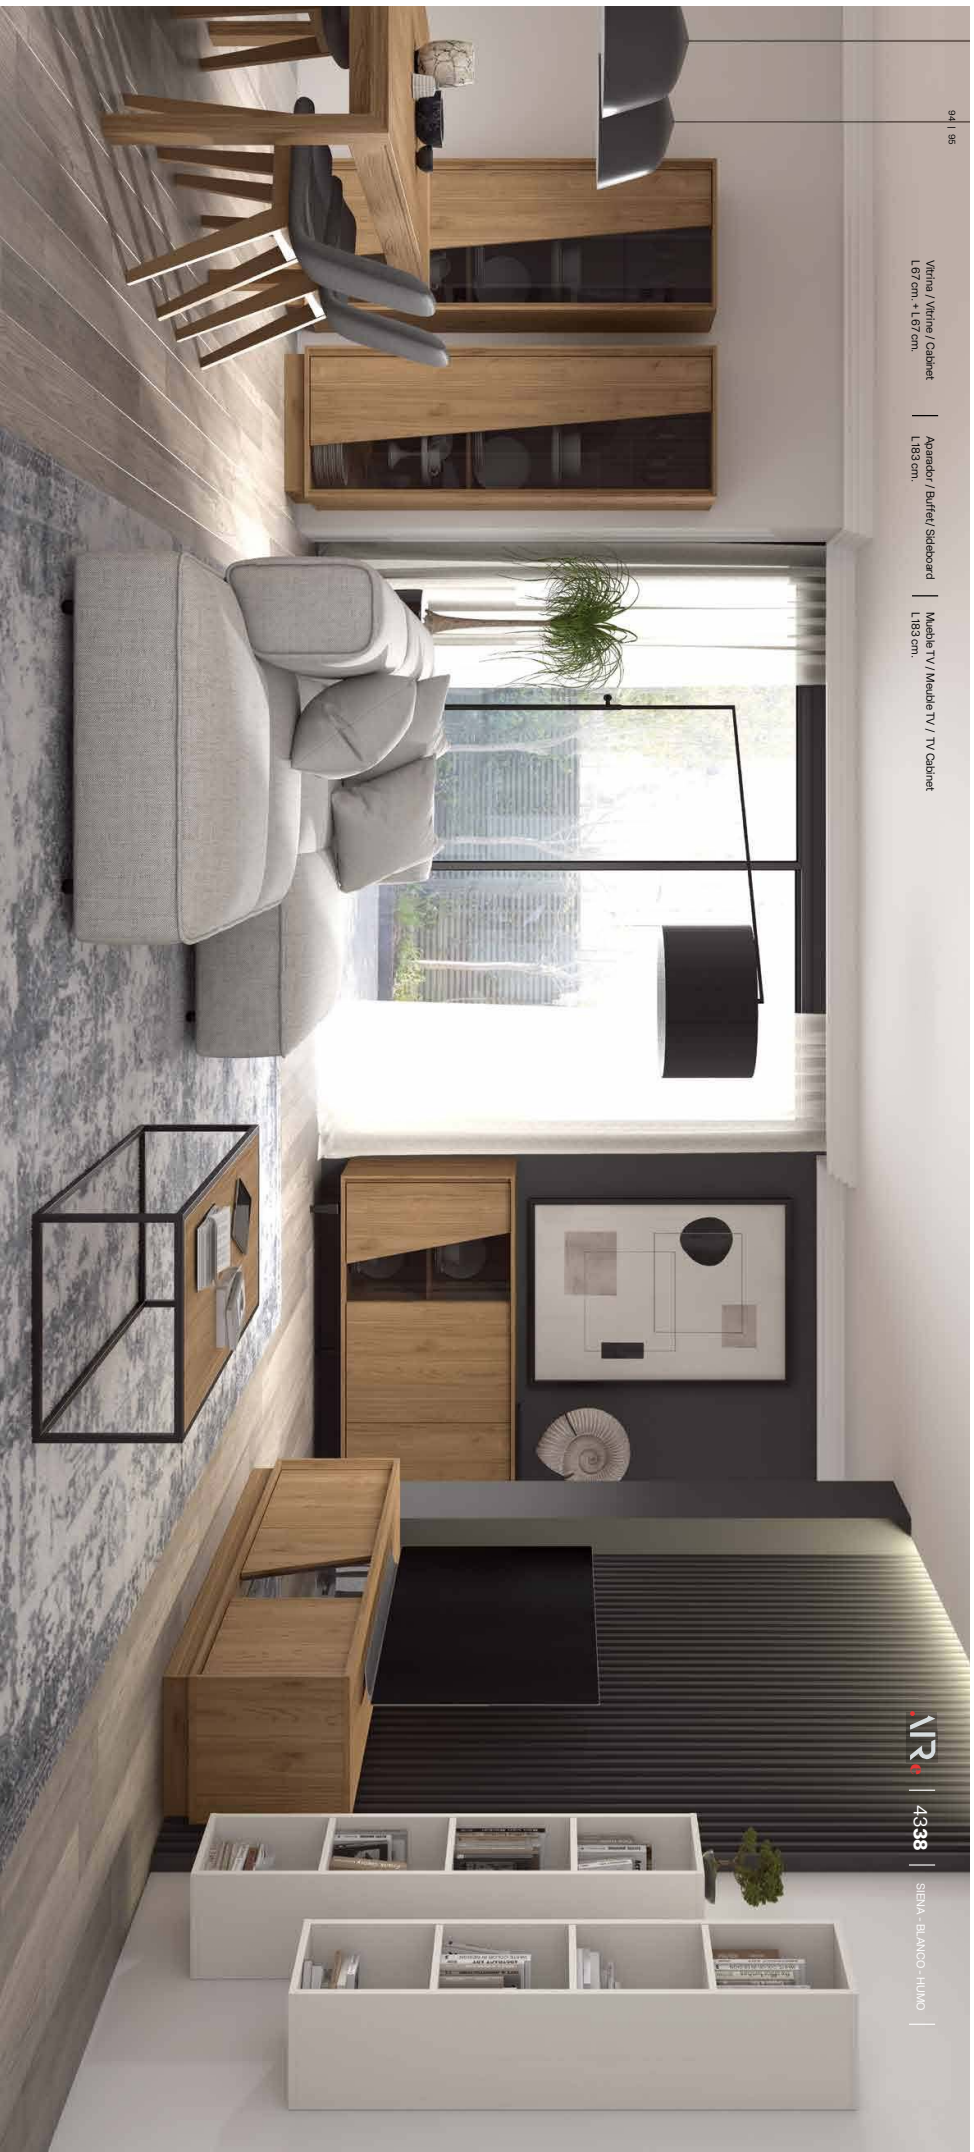

43036 | SIENA - HIMO | Conjunto / Ensemble / Set
L. 308 cm

Vedra / Vienna / Cabinet
L 56 cm.

Asarda / Buffet / Sideboard
L 154 cm.

Musle TV / Media TV / TV Cabinet
L 154 cm

Vitrea / Vitrine / Cabinet
L.98 cm.

Aparador / Buffet / Sideboard
L.154 cm.

OPCIÓN ILUMINACIÓN

OPCIÓN ÉCLAIRAGE
LIGHTING OPTION

Vitrina / Vitrine / Cabinet
L 67 cm, + L 67 cm

Apoyador / Buffet / Sideboard
L 183 cm

Mueble TV / Medidor TV / TV Cabinet
L 183 cm

NIR | 4338 | SIENA - BLANCO - HUKO

VITRINA ILLUMINADA

—
 VAISSELLIER ÉCLAIRÉ
 ILLUMINATED
 CUTLERY CABINET
 —

La vitrina cuenta con opción de iluminación interna que resalta los objetos expuestos, además con la diferente apertura de puertas nos permite jugar con la forma del cristal, variando así la estética del mueble.

La vitrine dispose d'un éclairage intérieur qui met en valeur les objets exposés. Le choix d'ouverture de porte nous permet de jouer avec la forme du verre, variant ainsi l'esthétique du meuble.

The display cabinet has the possibility to include interior lighting to stand out the exposed objects. In addition, you have the possibility to choose the way of the door opening in order to create different shapes with the glass or just to adapt it in your space.