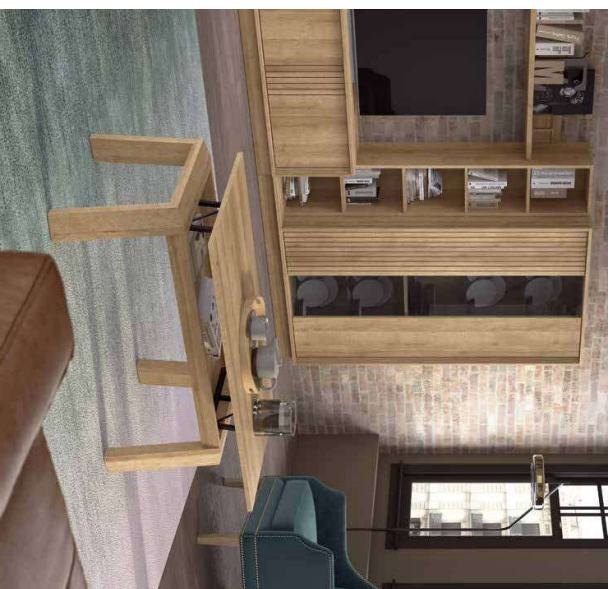

MRe | **C551** | OSLO | Mesa elevable / Table releevable / Lifttable
L119 - P60 - H45 - 97 cm.