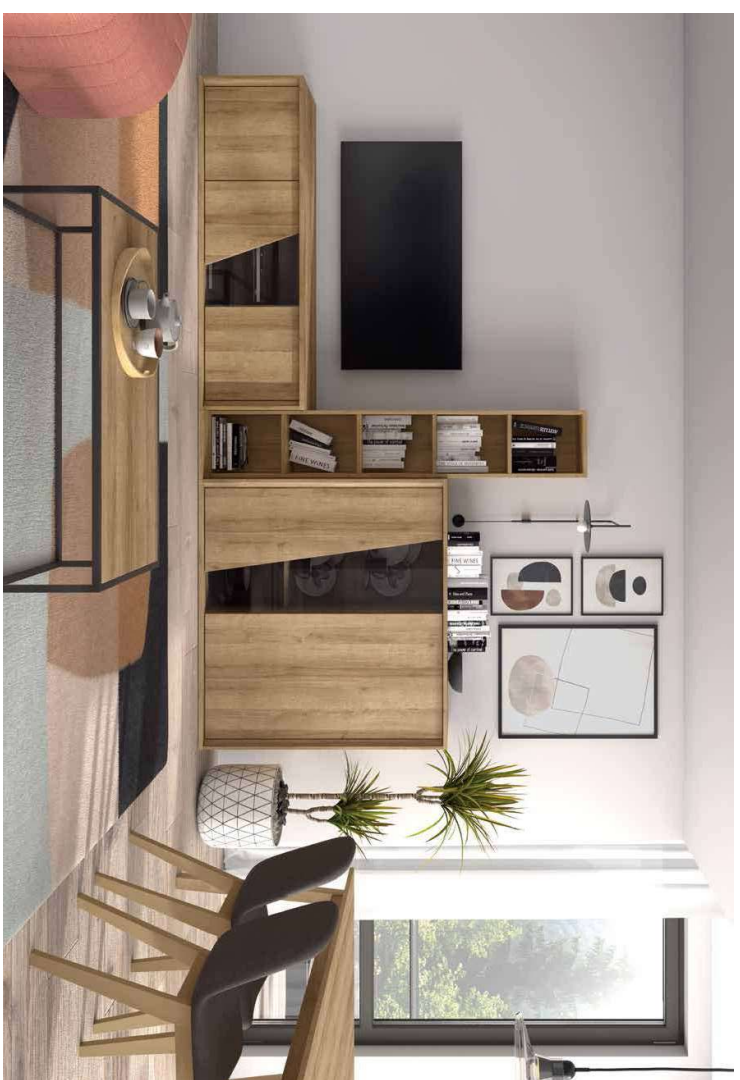

L.212 cm

Mueble TV / Mueble TV / TV Cabinet

L.183 cm

Vitrina / Vitrina / Cabinet

L.96 cm

 **43034** | OSLO - HJUM | Conjunto / Ensemble / Set
L.308 cm

NIR | 43035 | BLANCO - HIMO

Apador / Buffet / Sideboard
L.212 cm.