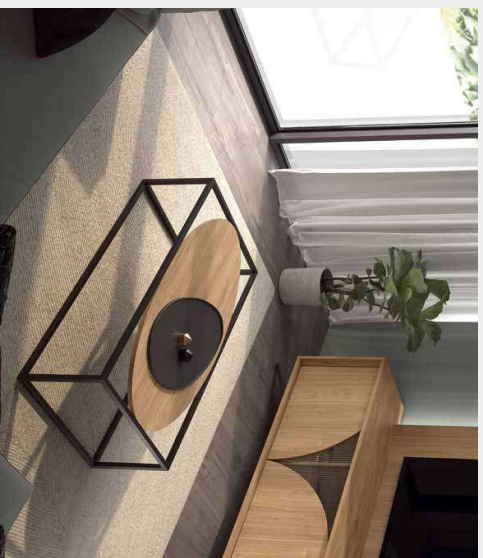

ILUMINACIÓN PANEL TV

ÉCLAIRAGE
Panneau TV

LIGHTING
TV PANEL