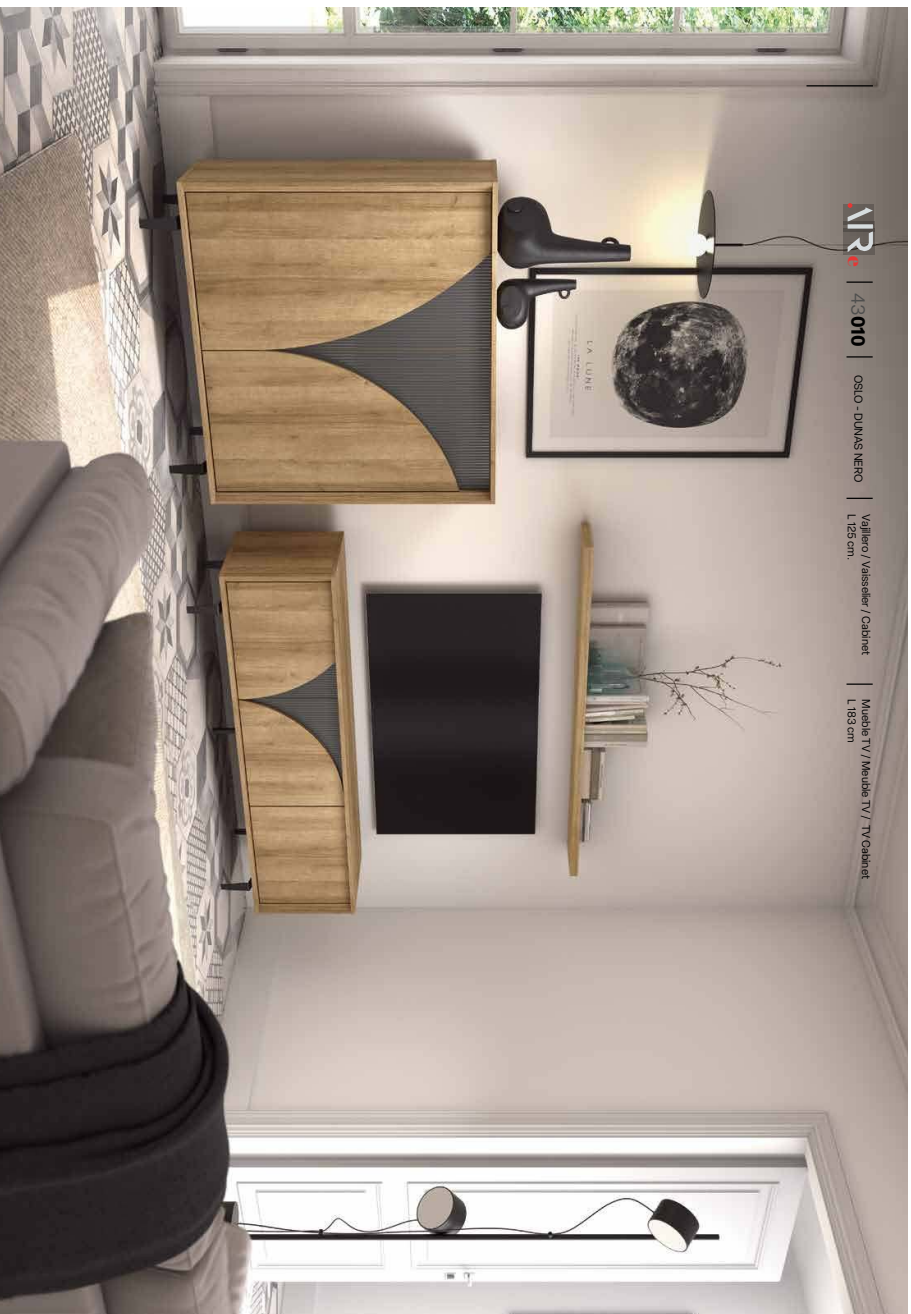

NR

43010

OSLO - DUNAS NERO

Vajliero / Vasseler / Cabinet

Michele TV / Michele TV / TV Cabinet
L. 173 cm.