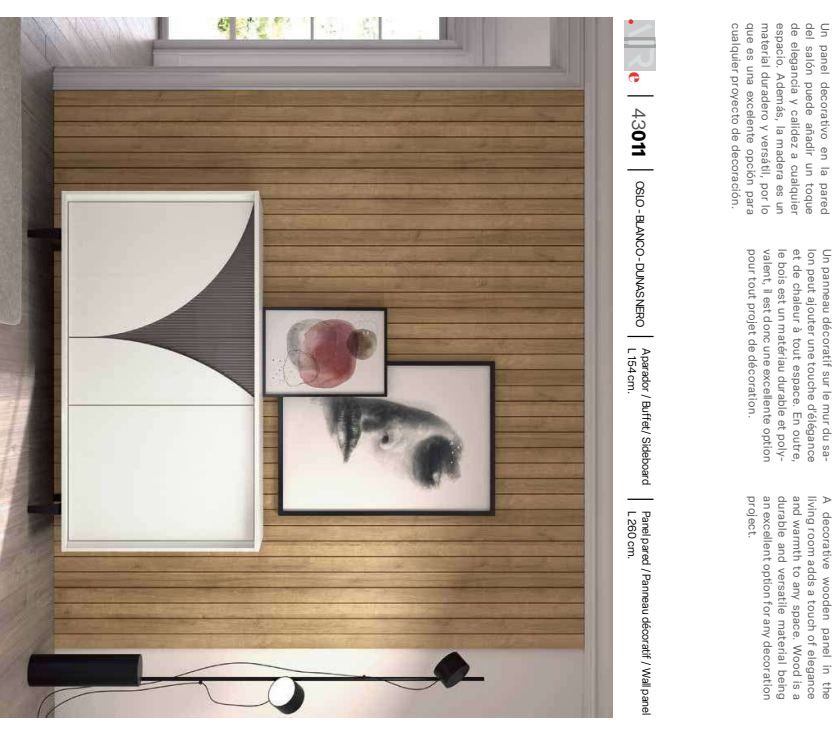

A decorative wooden panel in the living room adds a touch of elegance and warmth to any space. Wood is a durable and versatile material being an excellent option for any decoration project.

43011

OSLO - BIANCO - DUNAS NERO

Azzardi / Baruffi / Sideboard

Pannelo decorati / Pannelo decorati / Wall panel
L. 280 cm.